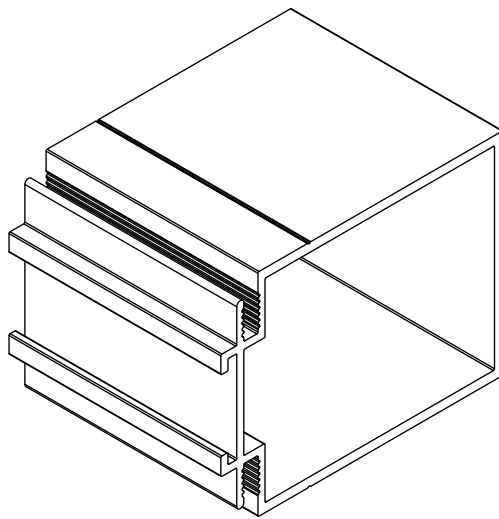

B

B

C

C

Draufsicht

ISO-Ansicht

D

D

E

E

Auftrags-Nr.:		Maßangaben in mm		Norm		Maßstab: 1 : 1		Gewicht:	
						Werkstoff: Aluminium		Modellnummer:	
						Zeichnungs-Nr.: 008g		Index:	
						<u>Benennung / Bezeichnung:</u>		 MLL Säule-Typ 008g Säulen Baureihe	
						MLL Tragsäule 008g d.			
						Internet: www.mll-gmbh.com e-mail: mll@mll-gmbh.com		 MLL-WETTERSCHUTZ	
						MLL Lamellensysteme GmbH Doktor-Flögel-Straße 1 22926 Ahrensburg FON +49(0)4102-94 84 6-0 FAX-29		1 A4	
Status	Änderungen	Datum	Name	Ursprung:	Ersatz für:	Ersetzt durch:			