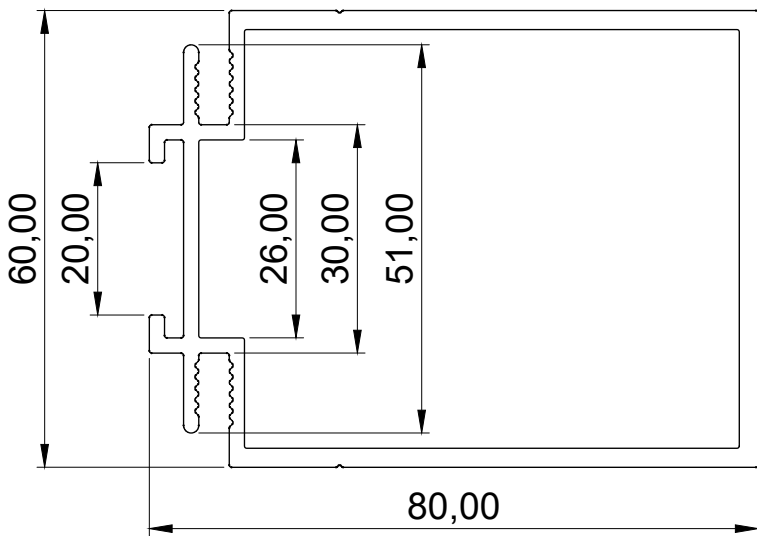

1

2

3

4

A

A

Vorderansicht

Seitenansicht

B

B

C

C

Draufsicht

ISO-Ansicht

D

D

E

E

Auftrags-Nr.:		Maßangaben in mm		Norm		Maßstab: 1 : 1		Gewicht:	
						Werkstoff: Aluminium		Modellnummer:	
						Zeichnungs-Nr.: 008g		Index:	
						<u>Benennung / Bezeichnung:</u>		 MLL Säule-Typ 008g Säulen Baureihe	
						MLL Tragsäule 008g d.			
						Internet: www.mll-gmbh.com e-mail: mll@mll-gmbh.com		 MLL-WETTERSCHUTZ	
						MLL Lamellensysteme GmbH Doktor-Flögel-Straße 1 22926 Ahrensburg FON +49(0)4102-94 84 6-0 FAX-29		1 A4	
Status	Änderungen	Datum	Name	Ursprung:	Ersatz für:	Ersetzt durch:			