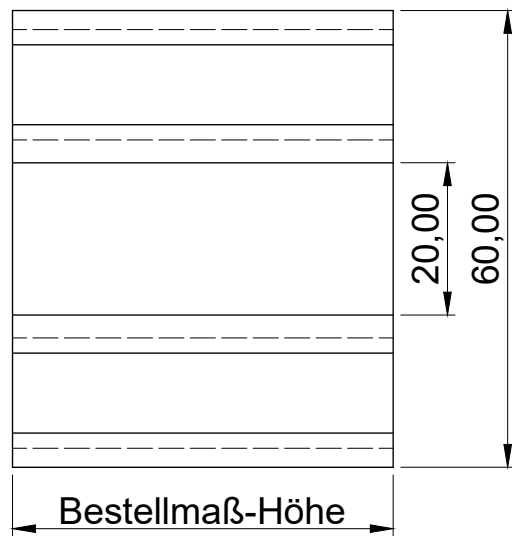

1

2

3

4

A

A

Vorderansicht

Seitenansicht

B

B

C

C

Draufsicht

ISO-Ansicht

D

D

E

E

Auftrags-Nr.:		Maßangaben in mm		Norm		Maßstab: 1 : 1		Gewicht:	
						Werkstoff: Aluminium		Modellnummer:	
						Zeichnungs-Nr.: 008g		Index:	
						<u>Benennung / Bezeichnung:</u>		 MLL Säule-Typ 008g Säulen Baureihe	
						MLL Tragsäule 008g d.			
						Internet: www.mll-gmbh.com e-mail: mll@mll-gmbh.com		 MLL-WETTERSCHUTZ	
						MLL Lamellensysteme GmbH Doktor-Flögel-Straße 1 22926 Ahrensburg FON +49(0)4102-94 84 6-0 FAX-29		1 A4	
Status	Änderungen	Datum	Name	Ursprung:	Ersatz für:	Ersetzt durch:			