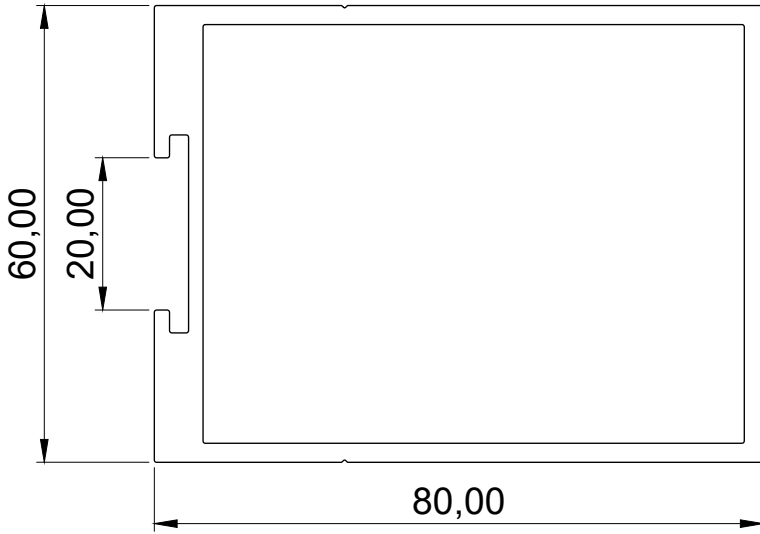

1

2

3

4

A

A

Vorderansicht

Seitenansicht

B

B

C

C

Draufsicht

ISO-Ansicht

D

D

E

E

Auftrags-Nr.:			Maßangaben in mm		Norm	Maßstab: 1 : 1		Gewicht:	
						Werkstoff: Aluminium		Modellnummer:	
						Zeichnungs-Nr.: 008		Index:	
						<u>Benennung / Bezeichnung:</u>			
						MLL Säule-Typ 008			
						Säulen Baureihe			
						Internet: www.mll-gmbh.com		e-mail: mll@mll-gmbh.com	
									
								MLL-WETTERSCHUTZ	
						MLL Lamellensysteme GmbH		d. 1	
						Doktor-Flögel-Straße 1		A4	
						22926 Ahrensburg			
						FON +49(0)4102-94 84 6-0 FAX-29			
						Konstruiert durch: MLL-HAMBURG			
						Ersatz für:		Ersetzt durch:	