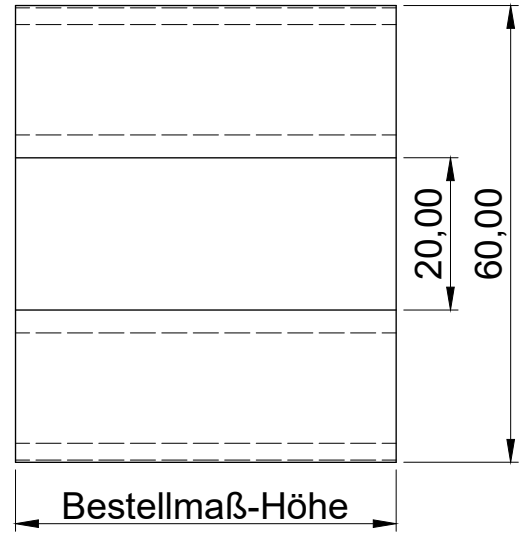

1

2

3

4

A

A

Vorderansicht

Seitenansicht

B

B

C

C

Draufsicht

ISO-Ansicht

D

D

E

E

Auftrags-Nr.:			Maßangaben in mm		Norm	Maßstab: 1 : 1		Gewicht:	
						Werkstoff: Aluminium		Modellnummer:	
						Zeichnungs-Nr.: 008		Index:	
						<u>Benennung / Bezeichnung:</u>			
						MLL Säule-Typ 008			
						Säulen Baureihe			
						Internet: www.mll-gmbh.com		e-mail: mll@mll-gmbh.com	
									
								MLL-WETTERSCHUTZ	
						MLL Lamellensysteme GmbH		d. 1	
						Doktor-Flögel-Straße 1		A4	
						22926 Ahrensburg			
						FON +49(0)4102-94 84 6-0 FAX-29			
						Konstruiert durch: MLL-HAMBURG			
						Ersatz für:		Ersetzt durch:	