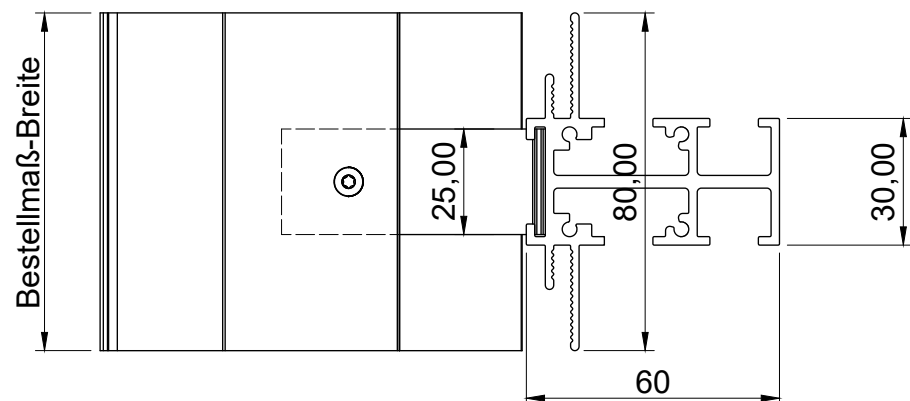

Draufsicht

Auftrags-Nr.:		Maßangaben in mm		Norm	Maßstab: 1 : 1,8	Gewicht:
					Werkstoff: Aluminium	Modellnummer:
					Zeichnungs-Nr.: 755Ue	Index: 0
					Benennung / Bezeichnung:	
					MLL Fassadensystem-Typ 754Ue	
					Schwere Baureihe	
					Internet: www.mll-gmbh.com e-mail: mll@mll-gmbh.com	
					MLL-WETTERSCHUTZ	
					MLL Lamellensysteme GmbH	
					Doktor-Flögel-Straße 1	
					22926 Ahrensburg	
					FON +49(0)4102-94 84 6-0 | FAX-29	
Status		Änderungen	Datum	Name	Ursprung:	Ersatz für:
						Ersetzt durch:
					MLL Systemtyp 755Ue d	
					1	
					A3