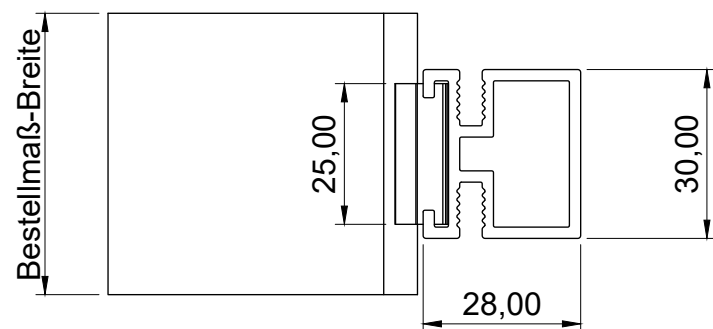

Vorderansicht

Seitenansicht

ISO-Ansicht

Draufsicht

MLL-TYP 744FM

freier Lüftungsquerschnitt 53%

Auftrags-Nr.:		Maßangaben in mm	Norm	Maßstab: 1 : 1,35	Gewicht:
				Werkstoff: Aluminium	Modellnummer:
				Zeichnungs-Nr.: 744FM	Index: 0
				Benennung / Bezeichnung:	
				MLL Fassadensystem-Typ 744FM	
				Schwere Baureihe	
				Internet: www.mll-gmbh.com e-mail: mll@mll-gmbh.com	
				MLL-WETTERSCHUTZ	
				MLL Lamellensysteme GmbH	
				Doktor-Flögel-Straße 1	
				22926 Ahrensburg	
				FON +49(0)4102-94 84 6-0 FAX-29	
Status		Änderungen	Datum	Name	Ursprung:
					Ersatz für:
					Ersetzt durch:
				MLL Systemtyp 744FM d	
				1	
				A3	