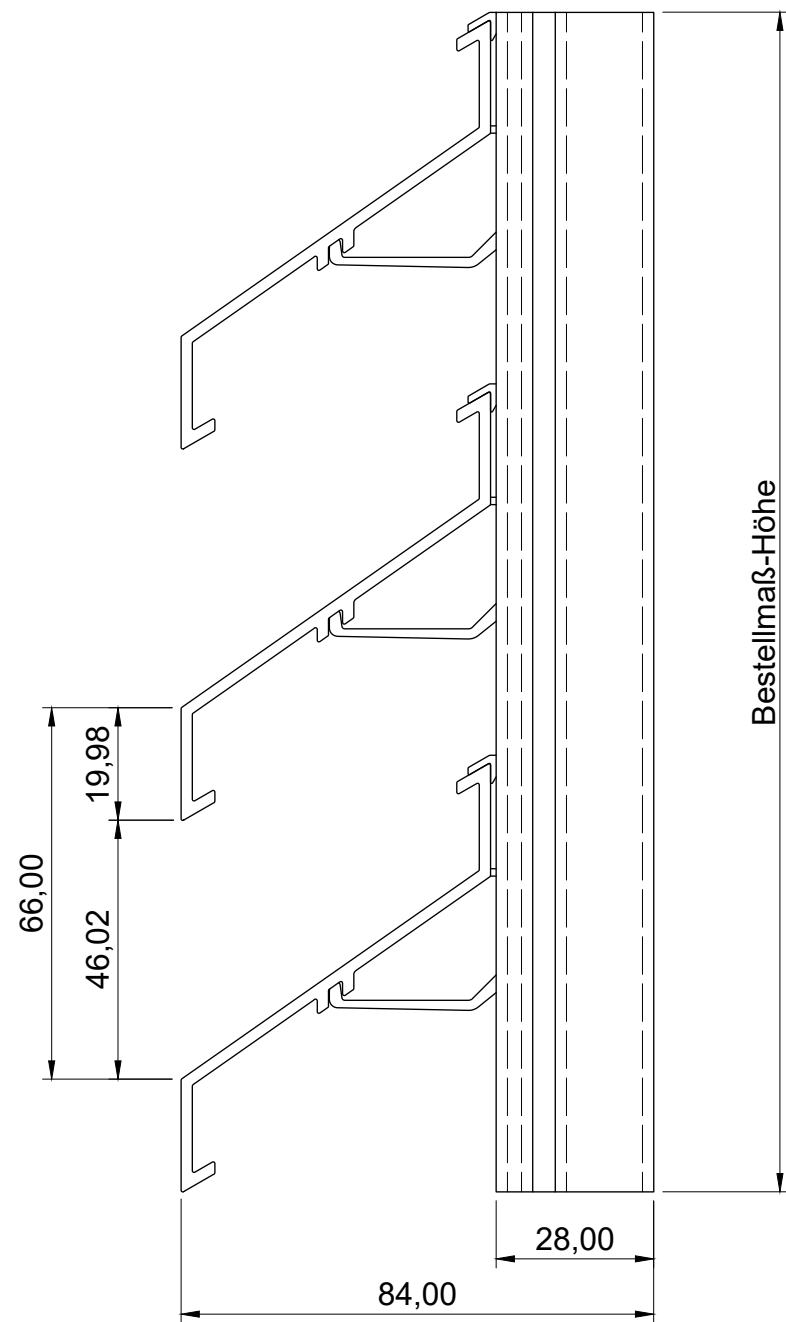

Vorderansicht

Seitenansicht

ISO-Ansicht

Draufsicht

MLL-TYP 744FM

freier Lüftungsquerschnitt 53%

Auftrags-Nr.:		Maßangaben in mm	Norm	Maßstab: 1 : 1,35	Gewicht:
				Werkstoff: Aluminium	Modellnummer:
				Zeichnungs-Nr.: 744FM	Index: 0
				Benennung / Bezeichnung:	
				MLL Fassadensystem-Typ 744FM	
				Schwere Baureihe	
				Internet: www.mll-gmbh.com e-mail: mll@mll-gmbh.com	
				MLL-WETTERSCHUTZ	
				MLL Lamellensysteme GmbH	
				Doktor-Flögel-Straße 1	
				22926 Ahrensburg	
				FON +49(0)4102-94 84 6-0 FAX-29	
Status		Änderungen	Datum	Name	Ursprung:
					Ersatz für:
					Ersetzt durch:
				MLL Systemtyp 744FM d	
				1	
				A3	