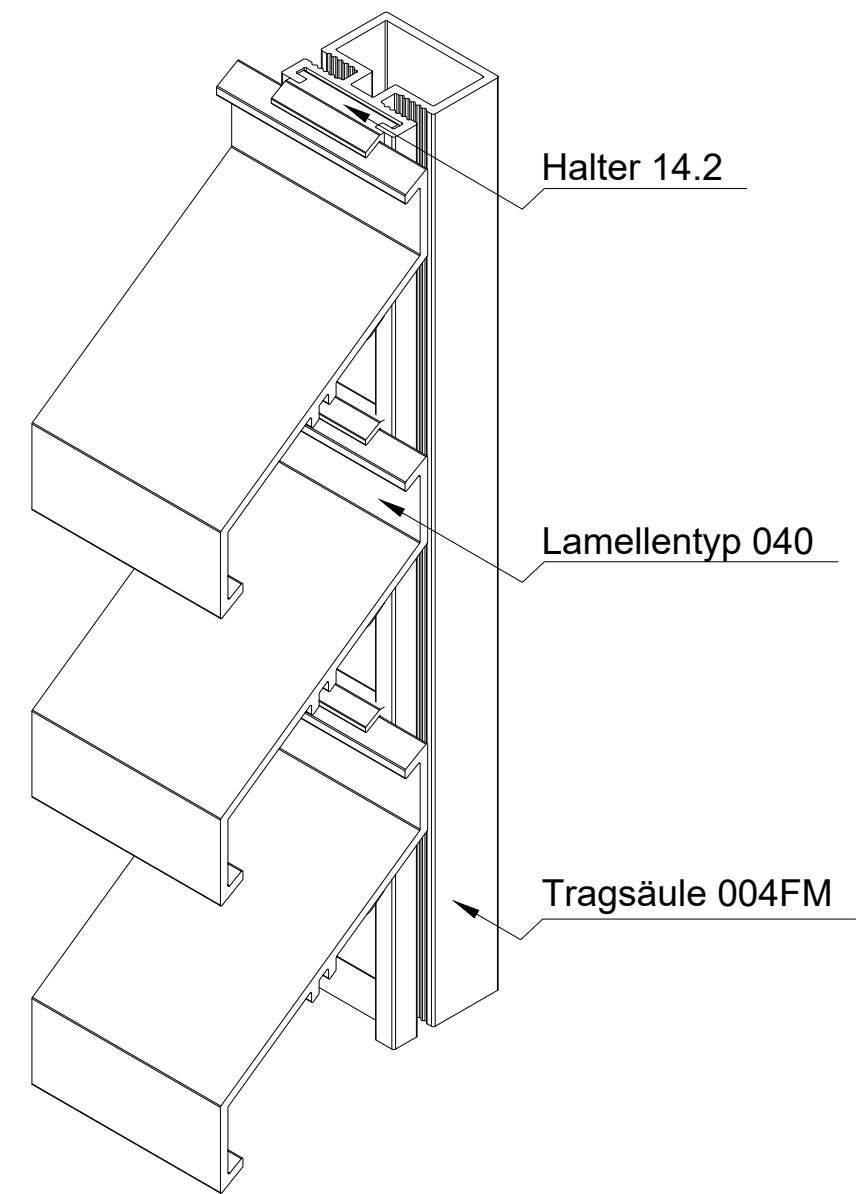

Vorderansicht

Seitenansicht

ISO-Ansicht

Draufsicht

MLL-TYP 744FM

freier Lüftungsquerschnitt 53%

Auftrags-Nr.:		Maßangaben in mm	Norm	Maßstab: 1 : 1,35	Gewicht:
				Werkstoff: Aluminium	Modellnummer:
				Zeichnungs-Nr.: 744FM	Index: 0
				Benennung / Bezeichnung:	
				MLL Fassadensystem-Typ 744FM	
				Schwere Baureihe	
				Internet: www.mll-gmbh.com e-mail: mll@mll-gmbh.com	
				MLL-WETTERSCHUTZ	
				MLL Lamellensysteme GmbH	
				Doktor-Flögel-Straße 1	
				22926 Ahrensburg	
				FON +49(0)4102-94 84 6-0 FAX-29	
Status		Änderungen	Datum	Name	Ursprung:
					Ersatz für:
					Ersetzt durch:
				MLL Systemtyp 744FM d	
				1	
				A3	