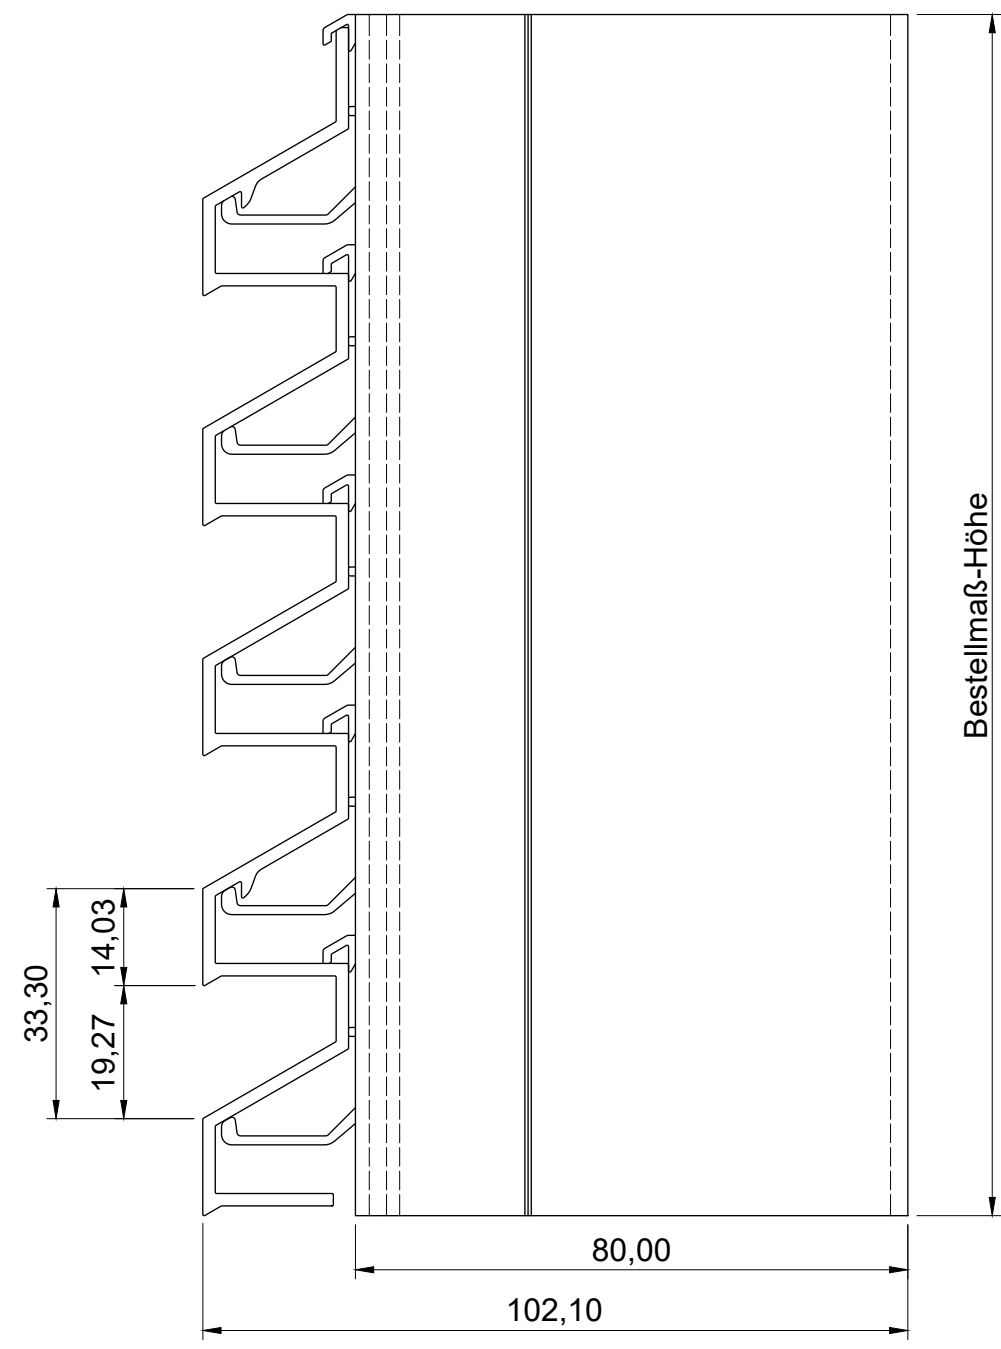

6 5 4 3 2 1

Vorderansicht

Seitenansicht

ISO-Ansicht

D
C
B
A

D
C
B
A

MLL-TYP 518ge
freier Lüftungsquerschnitt 0%

Draufsicht

Auftrags-Nr.:		Maßangaben in mm		Norm	Maßstab: 1 : 1,1	Gewicht:
					Werkstoff: Aluminium	
					Zeichnungs-Nr.: 518ge	
					Modellnummer: Index: 0	
					Benennung / Bezeichnung:	
					MLL Fassadensystem-Typ 518ge	
					Leichte Baureihe	
					Internet: www.mll-gmbh.com e-mail: mll@mll-gmbh.com	
					MLL-WETTERSCHUTZ	
					MLL Systemtyp 518ge d.	
					1	
					A3	
Status	Änderungen	Datum	Name	Ursprung:	Ersatz für:	Ersetzt durch:

6 5 4 3 2 1