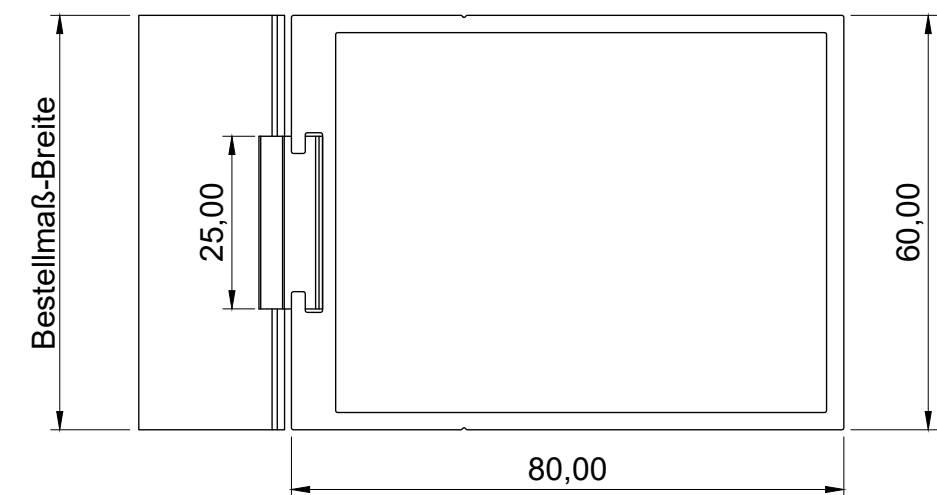

6 5 4 3 2 1

Vorderansicht

Seitenansicht

ISO-Ansicht

D
C
B
A

D
C
B
A

MLL-TYP 518ge
freier Lüftungsquerschnitt 0%

Draufsicht

Auftrags-Nr.:		Maßangaben in mm		Norm	Maßstab: 1 : 1,1	Gewicht:
					Werkstoff: Aluminium	
					Zeichnungs-Nr.: 518ge	
					Modellnummer: Index: 0	
					Benennung / Bezeichnung:	
					MLL Fassadensystem-Typ 518ge	
					Leichte Baureihe	
					Internet: www.mll-gmbh.com e-mail: mll@mll-gmbh.com	
					MLL-WETTERSCHUTZ	
					MLL Systemtyp 518ge d.	
					1	
					A3	
Status	Änderungen	Datum	Name	Ursprung:	Ersatz für:	Ersetzt durch: