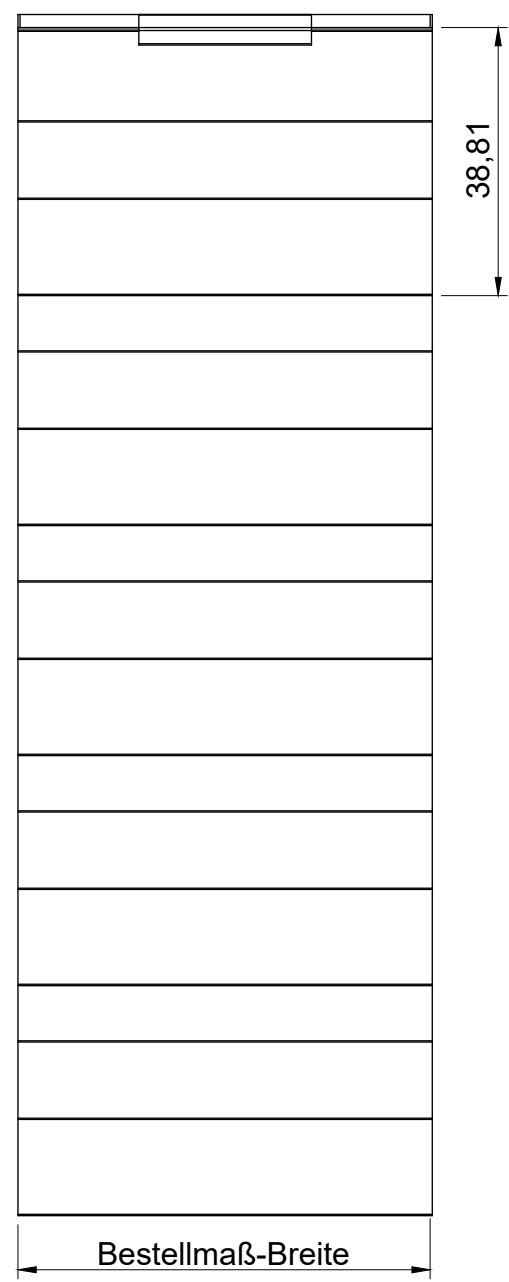

6 5 4 3 2 1

Vorderansicht

Seitenansicht

ISO-Ansicht

D
C
B
A

D
C
B
A

MLL-TYP 518ge
freier Lüftungsquerschnitt 0%

Draufsicht

Auftrags-Nr.:		Maßangaben in mm		Norm	Maßstab: 1 : 1,1	Gewicht:
					Werkstoff: Aluminium	
					Zeichnungs-Nr.: 518ge	
					Modellnummer: Index: 0	
					Benennung / Bezeichnung:	
					MLL Fassadensystem-Typ 518ge	
					Leichte Baureihe	
					Internet: www.mll-gmbh.com e-mail: mll@mll-gmbh.com	
					MLL-WETTERSCHUTZ	
					MLL Systemtyp 518ge d.	
					1	
					A3	
Status	Änderungen	Datum	Name	Ursprung:	Ersatz für:	Ersetzt durch: