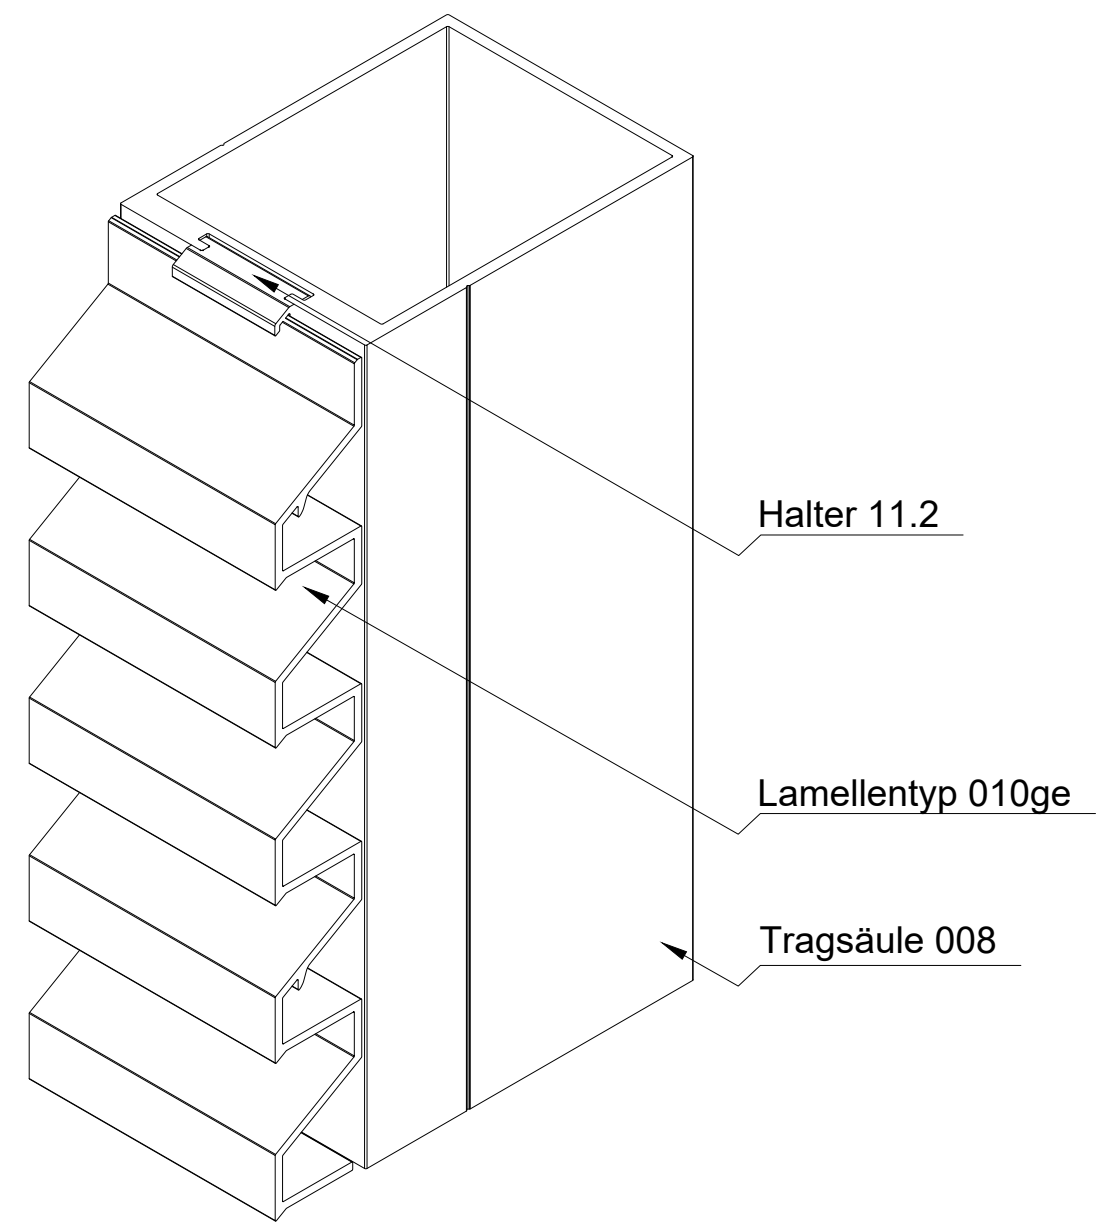

6 5 4 3 2 1

Vorderansicht

Seitenansicht

ISO-Ansicht

D
C
B
A

D
C
B
A

MLL-TYP 518ge
freier Lüftungsquerschnitt 0%

Draufsicht

Auftrags-Nr.:		Maßangaben in mm		Norm	Maßstab: 1 : 1,1	Gewicht:
					Werkstoff: Aluminium	
					Zeichnungs-Nr.: 518ge	
					Modellnummer: Index: 0	
					Benennung / Bezeichnung:	
					MLL Fassadensystem-Typ 518ge	
					Leichte Baureihe	
					Internet: www.mll-gmbh.com e-mail: mll@mll-gmbh.com	
					MLL-WETTERSCHUTZ	
					MLL Systemtyp 518ge d.	
					1	
					A3	
Status	Änderungen	Datum	Name	Ursprung:	Ersatz für:	Ersetzt durch: