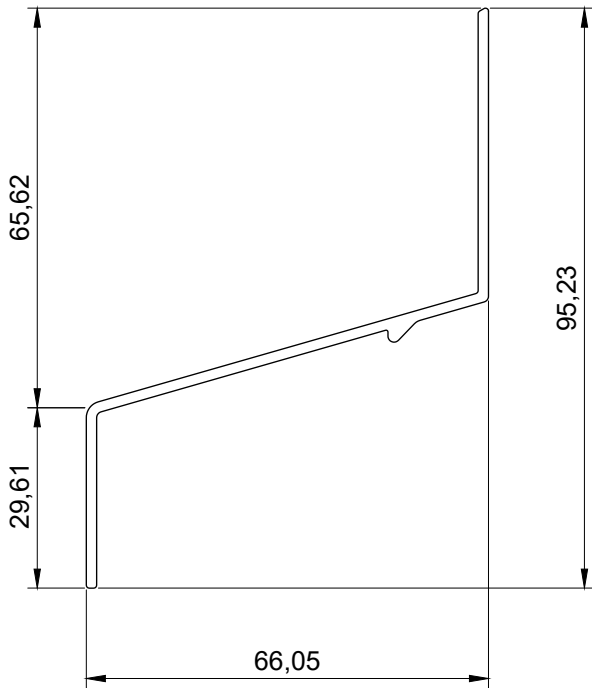

E

F

Vorderansicht

Seitenansicht

Draufsicht

ISO-Ansicht

Auftrags-Nr.:		Maßangaben in mm		Norm		Maßstab: 1 : 1,25		Gewicht:	
						Werkstoff: Aluminium		Modellnummer:	
						Zeichnungs-Nr.: 070L		Index:	
						Benennung / Bezeichnung:			
						MLL Lamellen-Typ 070L			
						freier Lüftungsquerschnitt 40%			
						Internet: www.mll-gmbh.com		e-mail: mll@mll-gmbh.com	
									
								MLL-WETTERSCHUTZ	
						MLL Lamelle 070L		d. 1	
								A4	
Status	Änderungen	Datum	Name	Ursprung:	Ersatz für:	Ersetzt durch:			