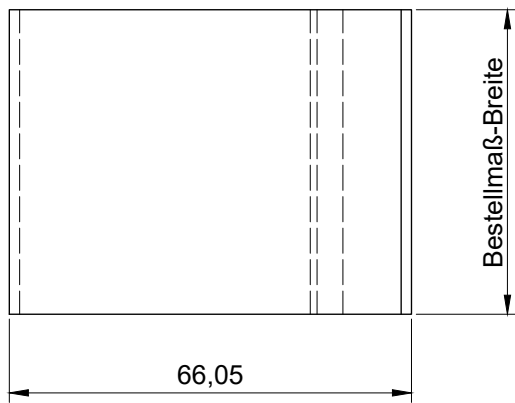

E

F

Vorderansicht

Seitenansicht

Draufsicht

ISO-Ansicht

Auftrags-Nr.:		Maßangaben in mm		Norm		Maßstab: 1 : 1,25		Gewicht:	
						Werkstoff: Aluminium		Modellnummer:	
						Zeichnungs-Nr.: 070L		Index:	
						Benennung / Bezeichnung:			
						MLL Lamellen-Typ 070L			
						freier Lüftungsquerschnitt 40%			
						Internet: www.mll-gmbh.com		e-mail: mll@mll-gmbh.com	
									
								MLL-WETTERSCHUTZ	
						MLL Lamelle 070L		d. 1	
								A4	
Status	Änderungen	Datum	Name	Ursprung:	Ersatz für:	Ersetzt durch:			