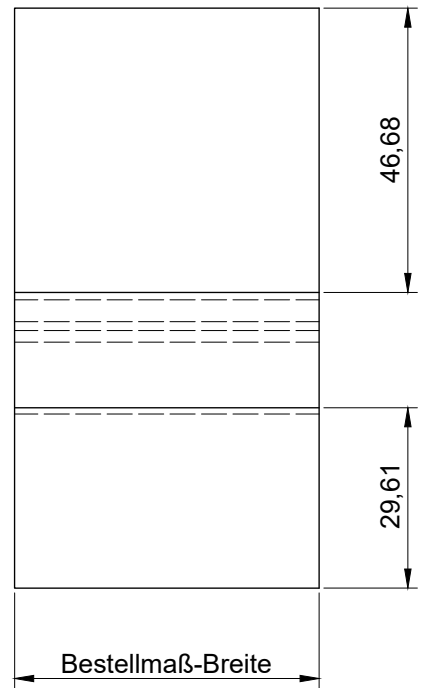

1

2

3

4

A

B

C

D

E

F

Vorderansicht

Seitenansicht

Draufsicht

ISO-Ansicht

Auftrags-Nr.:		Maßangaben in mm		Norm		Maßstab: 1 : 1,25		Gewicht:	
						Werkstoff: Aluminium		Modellnummer:	
						Zeichnungs-Nr.: 070L		Index:	
						Benennung / Bezeichnung:			
						MLL Lamellen-Typ 070L			
						freier Lüftungsquerschnitt 40%			
						Internet: www.mll-gmbh.com		e-mail: mll@mll-gmbh.com	
									
								MLL-WETTERSCHUTZ	
						MLL Lamelle 070L		d. 1	
								A4	
Status	Änderungen	Datum	Name	Ursprung:	Ersatz für:	Ersetzt durch:			