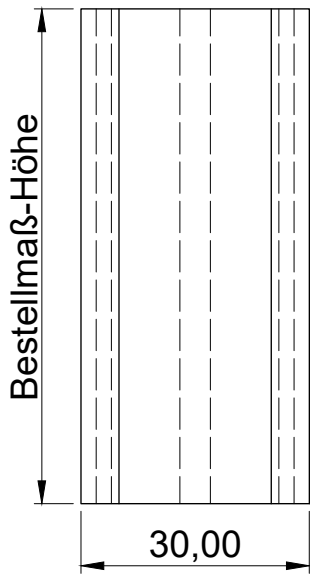

1

2

3

4

Vorderansicht

Seitenansicht

Draufsicht

ISO-Ansicht

Auftrags-Nr.:		Maßangaben in mm		Norm		Maßstab: 1 : 1		Gewicht:	
						Werkstoff: Aluminium		Modellnummer:	
						Zeichnungs-Nr.: 004SF		Index:	
						<u>Benennung / Bezeichnung:</u>		 MLL Halteschiene-Typ 004SF Säulen Baureihe	
						Internet: www.mll-gmbh.com e-mail: mll@mll-gmbh.com			
						MLL Lamellensysteme GmbH Doktor-Flögel-Straße 1 22926 Ahrensburg FON +49(0)4102-94 84 6-0 FAX-29		MLL-WETTERSCHUTZ	
						MLL Halteschiene 004SF d		1	
								A4	
Status	Änderungen	Datum	Name	Ursprung:	Ersatz für:	Ersetzt durch:			