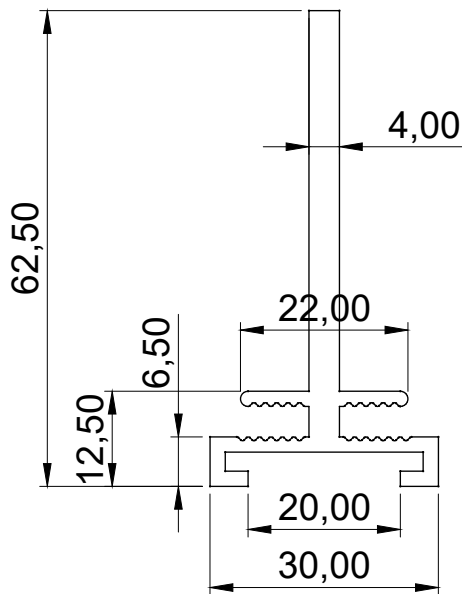

1

2

3

4

Vorderansicht

Seitenansicht

Draufsicht

ISO-Ansicht

Auftrags-Nr.:		Maßangaben in mm		Norm		Maßstab: 1 : 1		Gewicht:	
						Werkstoff: Aluminium		Modellnummer:	
						Zeichnungs-Nr.: 004SF		Index:	
						<u>Benennung / Bezeichnung:</u>		 MLL Halteschiene-Typ 004SF Säulen Baureihe	
						Internet: www.mll-gmbh.com e-mail: mll@mll-gmbh.com			
						MLL Lamellensysteme GmbH Doktor-Flögel-Straße 1 22926 Ahrensburg FON +49(0)4102-94 84 6-0 FAX-29		MLL-WETTERSCHUTZ	
						MLL Halteschiene 004SF d		1	
								A4	
Status	Änderungen	Datum	Name	Ursprung:	Ersatz für:	Ersetzt durch:			