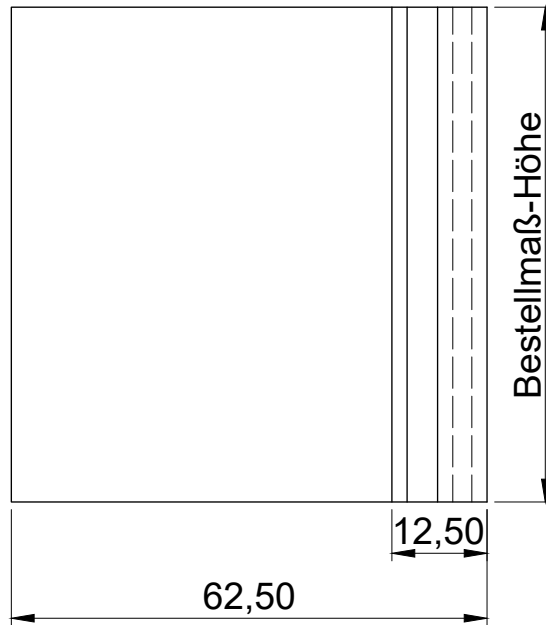

1

2

3

4

Vorderansicht

Seitenansicht

Draufsicht

ISO-Ansicht

Auftrags-Nr.:		Maßangaben in mm		Norm		Maßstab: 1 : 1		Gewicht:	
						Werkstoff: Aluminium		Modellnummer:	
						Zeichnungs-Nr.: 004SF		Index:	
						<u>Benennung / Bezeichnung:</u>		 MLL Halteschiene-Typ 004SF Säulen Baureihe	
						Internet: www.mll-gmbh.com e-mail: mll@mll-gmbh.com			
						MLL Lamellensysteme GmbH Doktor-Flögel-Straße 1 22926 Ahrensburg FON +49(0)4102-94 84 6-0 FAX-29		MLL-WETTERSCHUTZ	
						MLL Halteschiene 004SF d		1	
								A4	
Status	Änderungen	Datum	Name	Ursprung:	Ersatz für:	Ersetzt durch:			