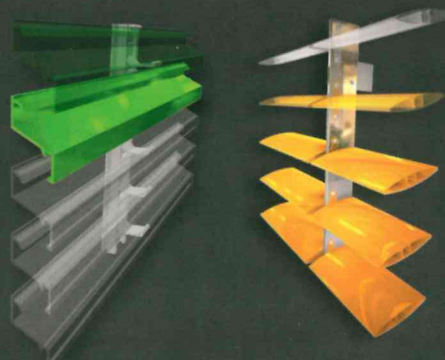

premiumfassaden

Eine Kooperation von Architektur Premium & Architektur Exklusiv Lifestyle

MLL-HAMBURG

MLL BIETET LÖSUNGEN: Was wir nicht haben machen wir!

Extra für Sie entwickelt und produziert:

- Rolex 050 Lamelle
- Schneider 010XS Lamelle
- Audi 030XLLamelle und 006Audi Tragsäule

MLL-HAMBURG ist Hersteller für Lamellen- und Fassadensysteme jeglicher Art und Form in den Bereichen Wetterschutz und Sonnenschutz. Mit Jahrzehntelanger Erfahrung und Kompetenz, entwickeln, planen und fertigen wir ganz nach Ihren Wünschen. MLL-HAMBURG bietet Ihnen Lösungen: Wenn einmal in unserem vielfältigen Programm nicht das passende für Sie dabei ist - kein Problem - wir machen das einfach.

 **BAU 2013**
14.-19. Januar · München
Halle C1, Stand 521

MLL-Hamburg Ihr Spezialist für Gitter und Fassaden aus Aluminium

WETTERSCHUTZ | SONNENSCHUTZ | LAMELLEN | LÜFTUNGEN